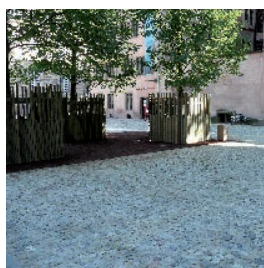

Photographies non contractuelles.

Nous vous informons que ces produits sont des matériaux naturels et qu'ils peuvent de ce fait, faire l'objet de faibles variations dimensionnelles, de teintes, de veinages ou encore de textures, d'une pièce à l'autre en fonction des gisements.

■ Site de Sélestat
(siège administratif et commercial)
Tél. 03 90 56 31 50
Fax 03 88 92 10 68

■ Site de Rixheim
Tél. 03 89 44 14 14
Fax 03 89 64 91 46

■ Site de Sarralbe
Tél. 03 87 97 07 53
Fax 03 87 97 08 82