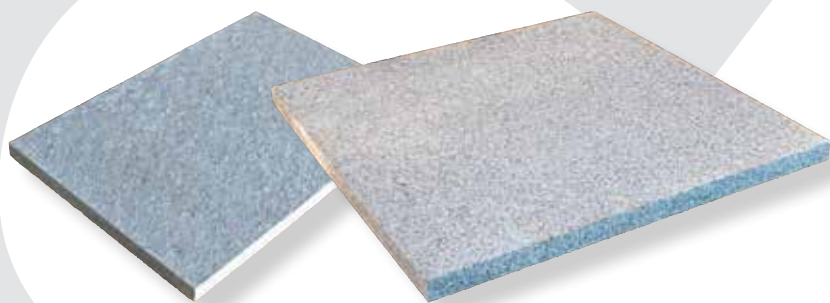

Le granit offre une grande variété de couleurs et de grains. De densité très élevée, il offre une résistance à l'usure et garantit durabilité et solidité au matériau.

## NUANCIER

Granit gris clair grain fin

Granit gris clair gros grain

## DISPONIBILITÉ DALLES/COLORIS

Finition	Couleur	Épaisseur (cm)	Largeur (cm)	Longueur (cm)	Unité de Vente	Poids/unité (kg)	Unités/Cond.	Référence
DESSUS FLAMMÉ RESTE SCIÉ	Gris clair grain fin	3	40	40	M <sup>2</sup>	81	12,80	401 383
		3	30	60	M <sup>2</sup>	81	12,24	401 385
		3	40	60	M <sup>2</sup>	81	16,32	401 386
		3	60	60	M <sup>2</sup>	81	12,24	401 387
		3	100	100	M <sup>2</sup>	81	15	401 112
		3	40	100	M <sup>2</sup>	81	12	401 388
	Gris clair gros grain	3	40	40	M <sup>2</sup>	81	12,80	401 394
		3	30	60	M <sup>2</sup>	81	12,24	401 395
		3	40	60	M <sup>2</sup>	81	16,32	401 398
		3	60	60	M <sup>2</sup>	81	12,24	401 399
		3	100	100	M <sup>2</sup>	81	15	401 103
		3	40	100	M <sup>2</sup>	81	12	401 400