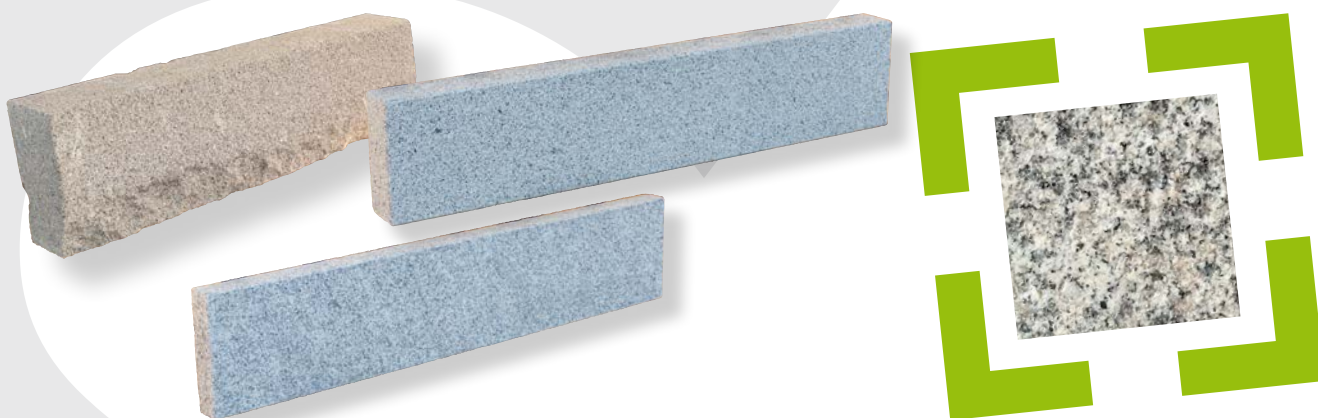

Le granit offre une grande variété de couleurs et de grains. De densité très élevée, il offre une résistance à l'usure et garantit durabilité et solidité au matériau.

NUANCIER

Granit gris clair Eulouro Granit gris clair grain fin Granit gris clair gros grain Granit gris clair Alpen

DISPONIBILITÉ BORDURES TP ET BORDURETTES/COLORIS

Désignation	Épaisseur (cm)	Largeur (cm)	Longueur (cm)	Unité de Vente	Poids/unité (kg)	Unités/Cond.	Référence
Bordure granit alpen flammé	12	25	LL	ML	35	1	401 853
Bordure granit alpen T2 moderne flammé	-	-	100	ML	81	1	401 063
Bordure granit alpen T3 flammé	-	-	100	ML	106	1	401 064
Bordure granit Alpen P1	8	20	100	Pce	43,2	1	401 511
Bordure granit clair Airao	12	25	80/120	ML	81	1	401 701
Bordure granit grain fin	5	20	100	Pce	27	48	401 049
Bordure granit grain fin bouchardé	8	20	100	Pce	43	28	401 197
Bordure granit gros grain	5	20	100	Pce	27	48	401 058
Bordure granit Lumgo	5	20	100	Pce	27	60	401 053
Bordure quai de bus granit gris	30	45	100	Pce	308	1	401 525
Raccord quai de bus droit	30	45	100	Pce	308	1	401 526
Raccord quai de bus gauche	30	45	100	Pce	308	1	401 530