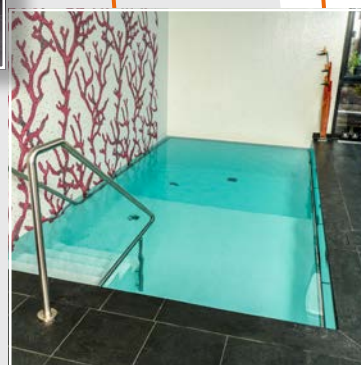

De couleur noire à noire rouille, l'ardoise apporte un cachet particulier à vos aménagements intérieurs et extérieurs, qu'ils soient contemporains ou traditionnels.

DISPONIBILITÉ DALLES/COLORIS

Finition	Couleur	Epaisseur (cm)	Largeur (cm)	Longueur (cm)	Unité de Vente	Poids/unité (kg)	Unités/Cond.	Référence
DALLE SCHISTE ARDOISIER	Noire/rouille	4/7	50	60	PC	37,5	40	401 121
		4/7	50	80	PC	55	20	401 122
		4/7	30	100	PC	32	30	401 114
		4/7	50	100	PC	65	20	401 123
		4/7	50	120	PC	75	20	401 124
		4/7	50	140/150	PC	90	20	401 125
		4/7	50	200	PC	150	12	401 126
		4/7	50	250	PC	200	10	401 127

Photographies non contractuelles. Nous vous informons que ces produits sont des matériaux naturels et qu'ils peuvent de ce fait, faire l'objet de faibles variations dimensionnelles, de teintes, de veinages ou encore de textures, d'une pièce à l'autre en fonction des gisements.

SCHWEIGHOUSE
23 rue du Ried
67590 Schweighouse/
Moder
Tél. 03 88 16 00 91
Fax 03 88 73 49 33

SELESTAT (Siège social)
Route de Strasbourg
BP 70005
67601 Sélestat
Tél. 03 88 58 80 30
Fax 03 88 82 88 74

STE-CROIX-EN-PLAINE
Rue Louis Renault
68127 Ste-Croix-en-Plaine
Tél. 03 89 20 99 40
Fax 03 89 22 07 93

RIXHEIM
74 A route de Mulhouse
68170 Rixheim
Tél. 03 89 44 19 81
Fax 03 89 64 91 46