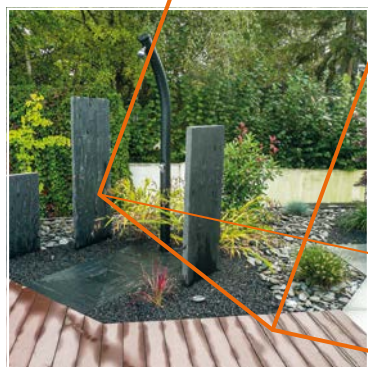

De couleur noire à noire rouille, l'ardoise apporte un cachet particulier à vos aménagements intérieurs et extérieurs, qu'ils soient contemporains ou traditionnels.

DISPONIBILITÉ DALLES/COLORIS

Finition	Couleur	Epaisseur (cm)	Largeur (cm)	Longueur (cm)	Unité de Vente	Poids/unité (kg)	Unités/Cond.	Référence
DALLE SCHISTE ARDOISIER	Noire/rouille	4/7	50	60	PC	37,5	40	401 121
		4/7	50	80	PC	55	20	401 122
		4/7	30	100	PC	32	30	401 114
		4/7	50	100	PC	65	20	401 123
		4/7	50	120	PC	75	20	401 124
		4/7	50	140/150	PC	90	20	401 125
		4/7	50	200	PC	150	12	401 126
		4/7	50	250	PC	200	10	401 127

Photographies non contractuelles. Nous vous informons que ces produits sont des matériaux naturels et qu'ils peuvent de ce fait, faire l'objet de faibles variations dimensionnelles, de teintes, de veinages ou encore de textures, d'une pièce à l'autre en fonction des gisements.

SCHWEIGHOUSE
23 rue du Ried
67590 Schweighouse/
Moder
Tél. 03 88 16 00 91
Fax 03 88 73 49 33

SELESTAT (Siège social)
Route de Strasbourg
BP 70005
67601 Sélestat
Tél. 03 88 58 80 30
Fax 03 88 82 88 74

STE-CROIX-EN-PLAINE
Rue Louis Renault
68127 Ste-Croix-en-Plaine
Tél. 03 89 20 99 40
Fax 03 89 22 07 93

RIXHEIM
74 A route de Mulhouse
68170 Rixheim
Tél. 03 89 44 19 81
Fax 03 89 64 91 46